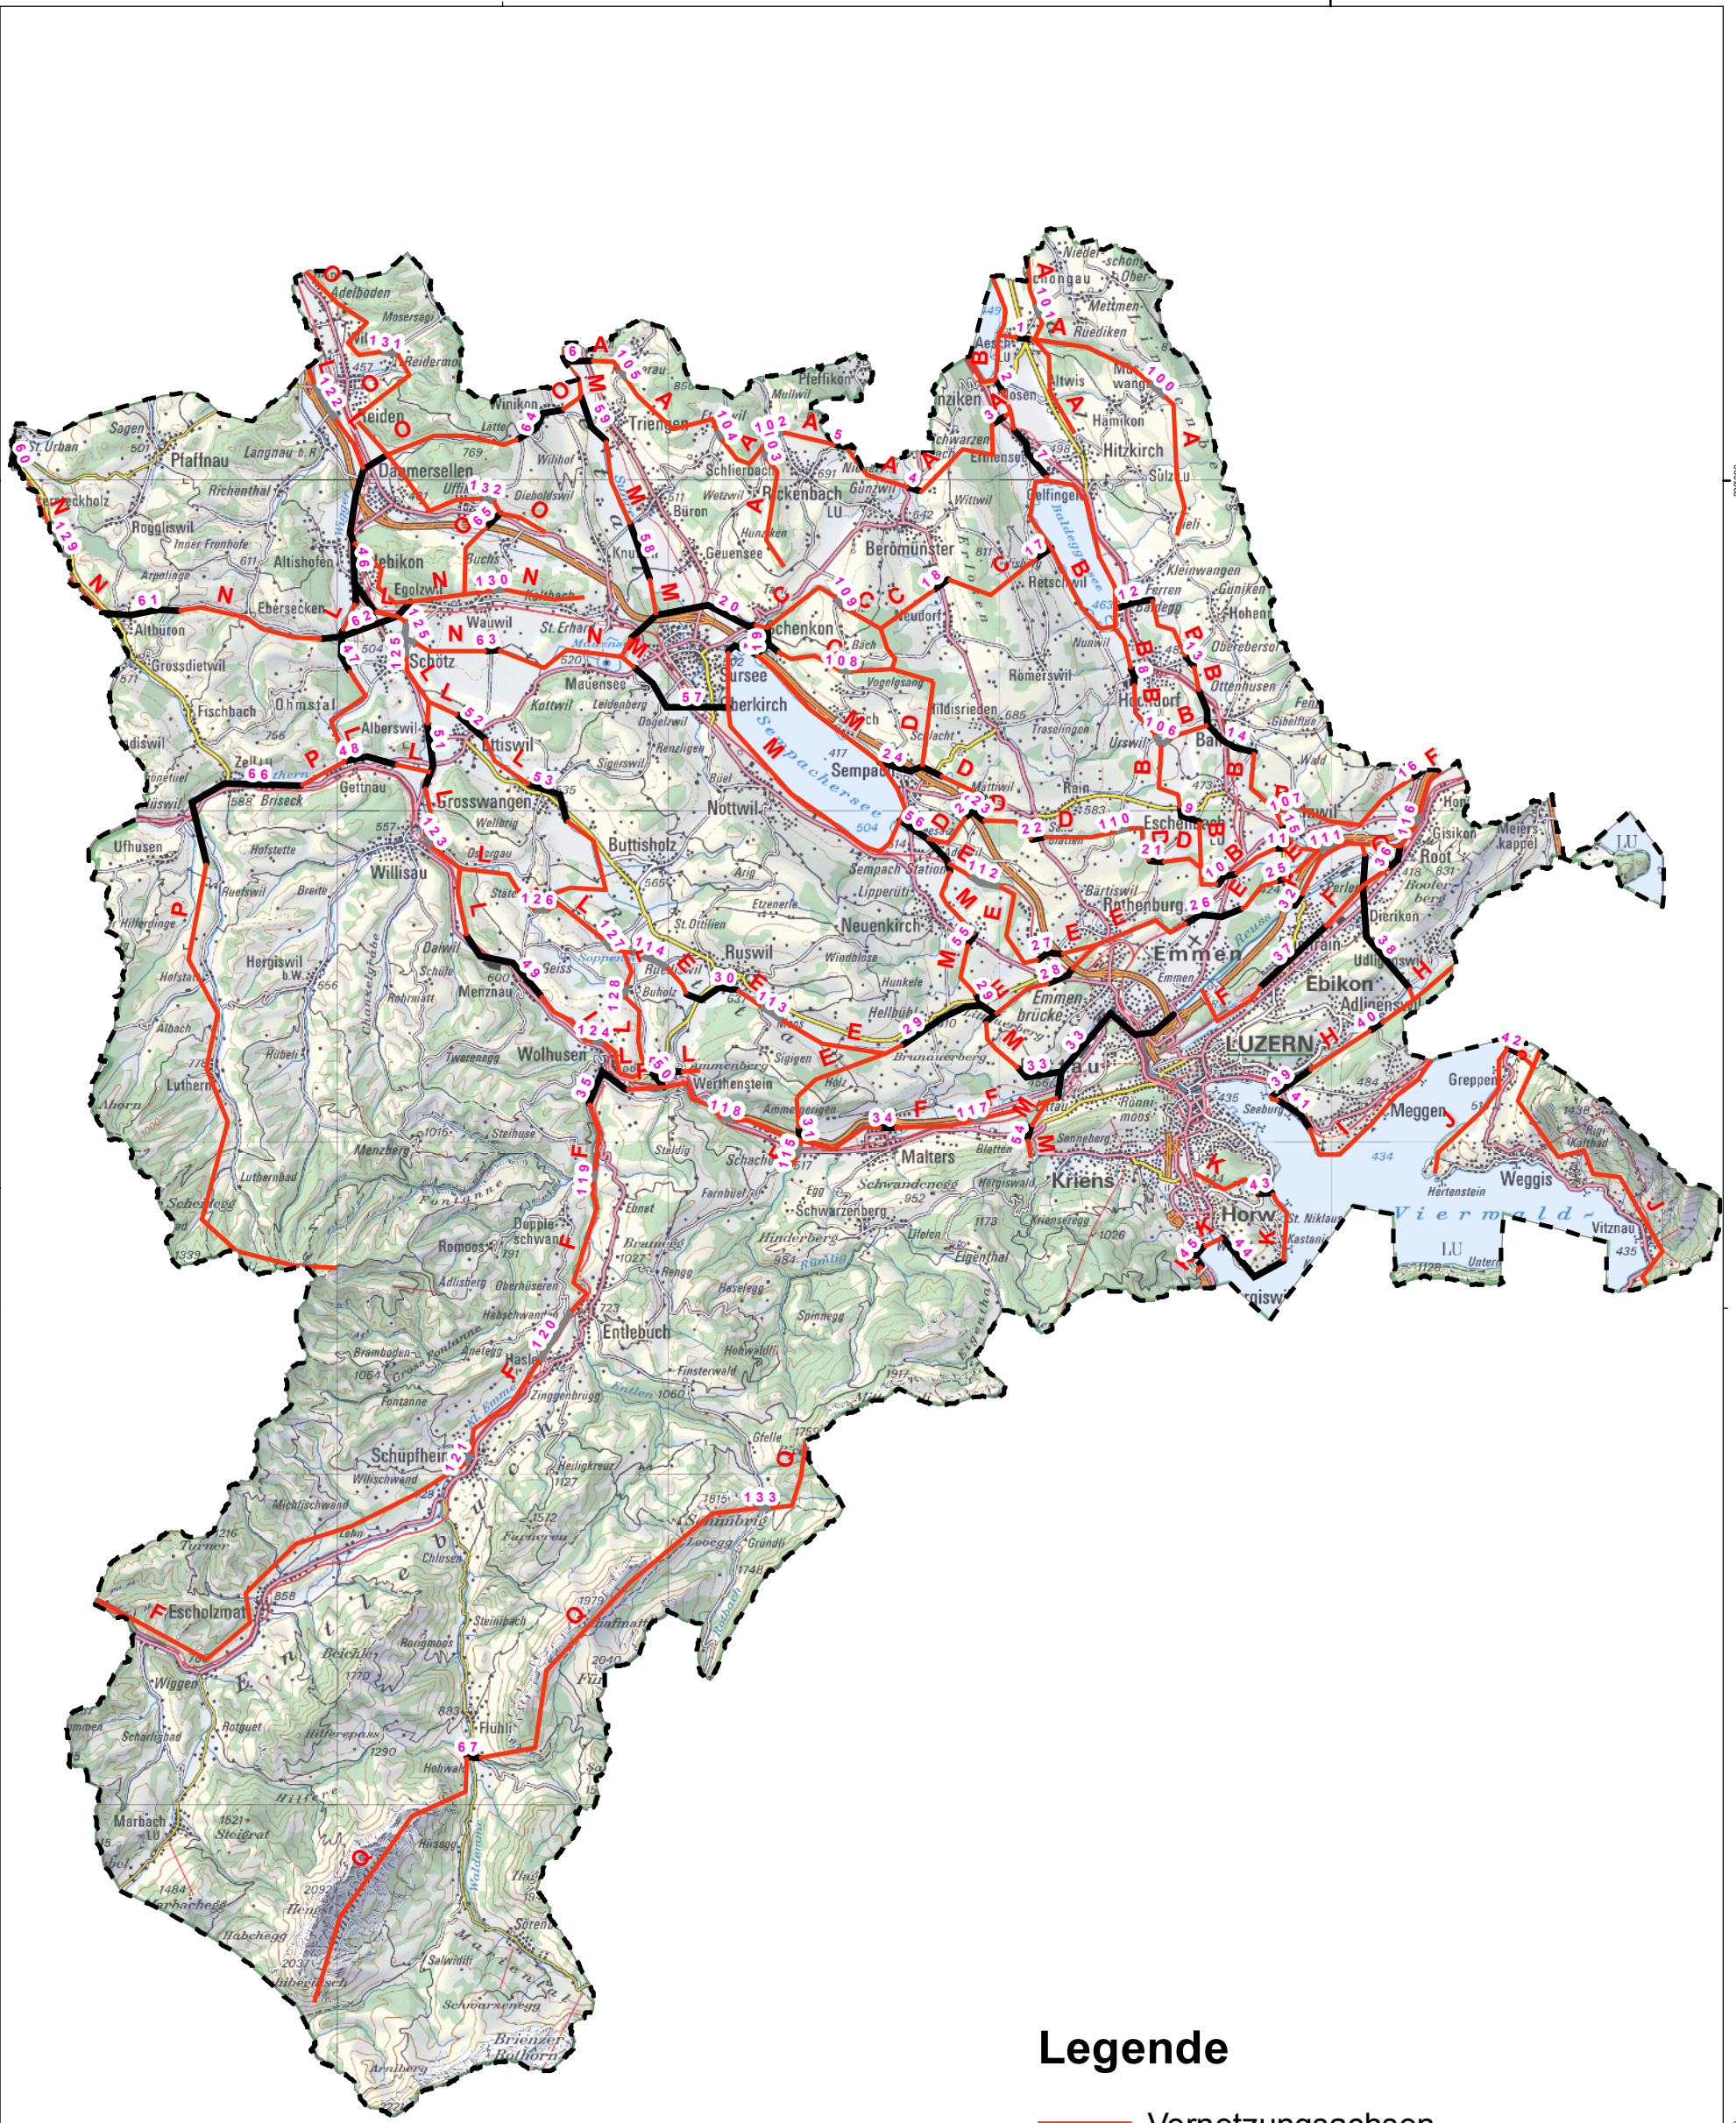

Vernetzungsachsen Kleintiere Kt. Luzern

Übersicht

Datum: 13.04.2012

1:200'000

Legende

- Vernetzungsachsen
- Engnis *richtplanrelevant*
- Engnis nRP *nicht richtplanrelevant*