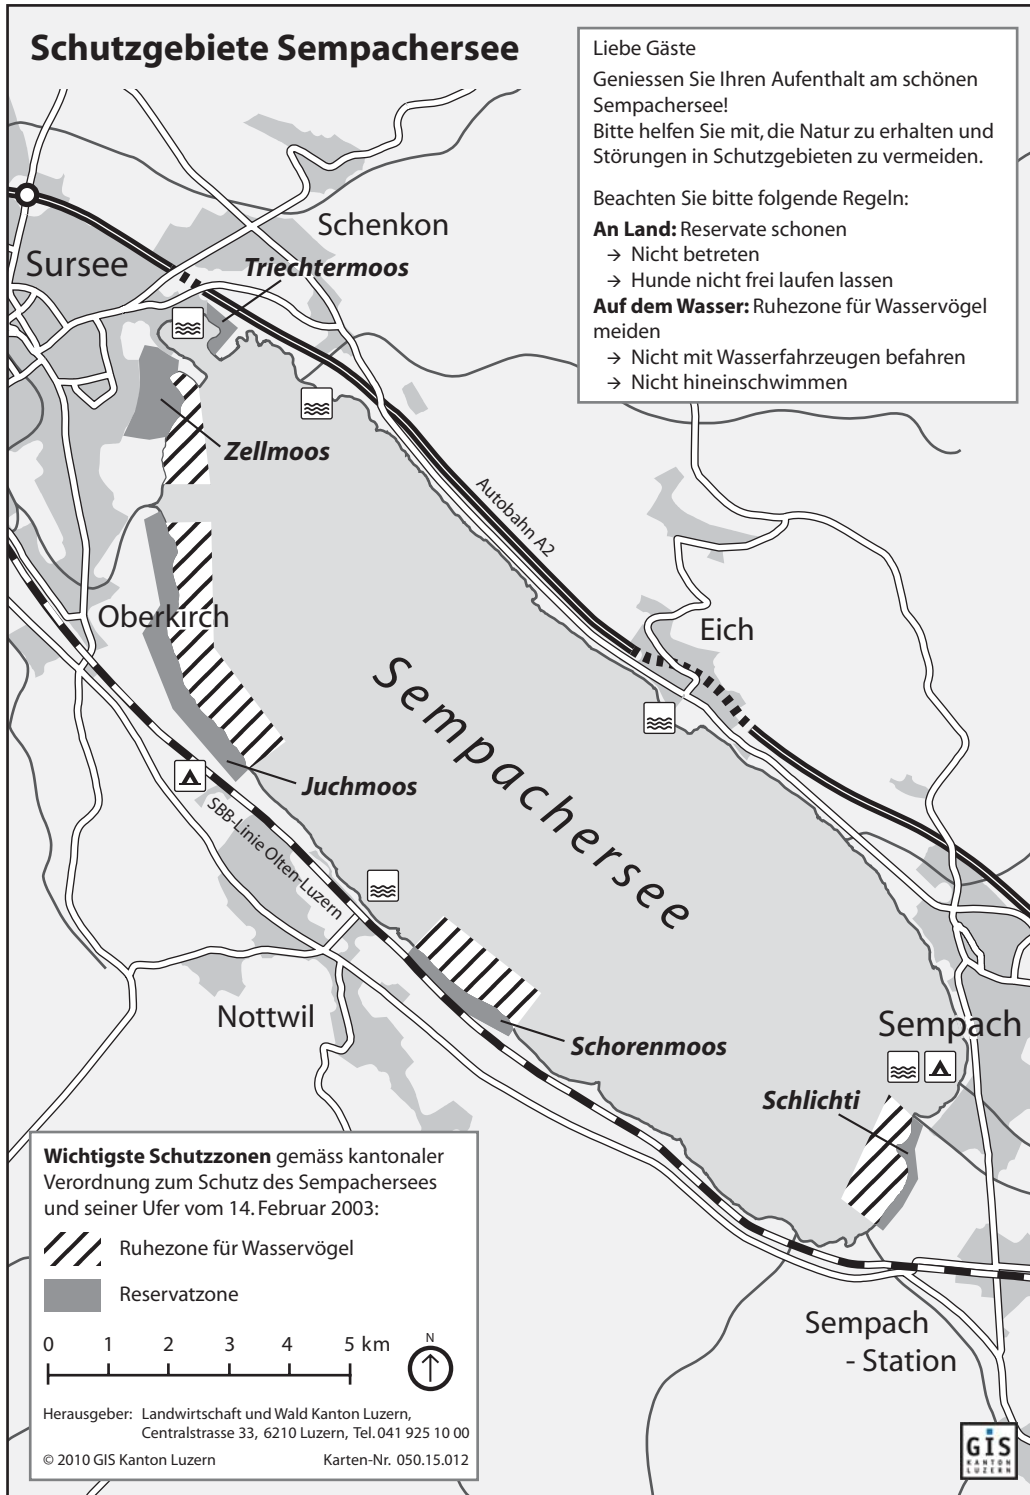

**An Land:** Reservate schonen

→ Nicht betreten

→ Hunde nicht frei laufen lassen

**Auf dem Wasser:** Ruhezone für Wasservögel meiden

→ Nicht mit Wasserfahrzeugen befahren

→ Nicht hineinschwimmen

**Wichtigste Schutzzonen** gemäss kantonalen Verordnung zum Schutz des Sempachersees und seiner Ufer vom 14. Februar 2003: